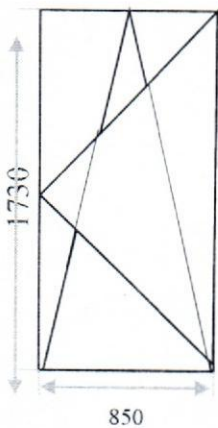

Площадь 144 шт. – 498,24 м²

Цвет - белый

Стеклопакет – 4-16-4 мм

Подоконник пластик белый - 400 x 1,10 м

Отлив алюминий -150 x 1,10

Москитная сетка

Количество 9 шт.

Площадь одного изделия - 1,8162 м²

Площадь 9 шт. – 16,35 м²

Цвет - белый

Стеклопакет – 4-16-4 мм

Подоконник пластик белый - 400 x 0,9 м

Отлив алюминий -150 x 0,9 м

Москитная сетка

Количество 25 шт.

Площадь одного изделия - 1,4705 м²